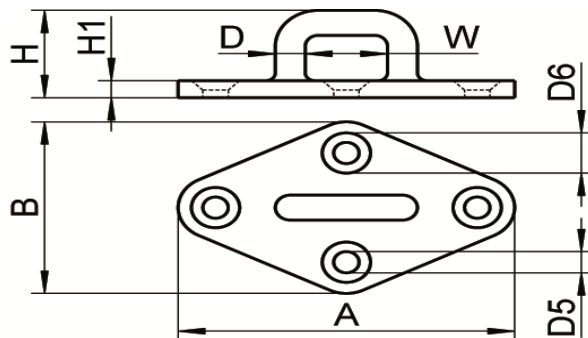

ART. 8223

Basi a rombo con anello in microfusione, lucide aisi 316/ A4

Pad eye, diamond base, investment casting, polished aisi 316 / A4

Codice Articolo Item Number	A (mm)	B (mm)	D (mm)	W (mm)	H (mm)	H1 (mm)	D5 (mm)	D6 (mm)	Box	Master carton	Pallet
82230008004	80	50	7,5	19	24	5	6,7	13	10	100	4000
82230009004	90	55	8	22	28	5,5	6,7	13	10	60	2400
82230010004	100	62	9	25	34	6	6,7	13	10	40	1600

Attenzione!!! Le dimensioni riportate nelle schede tecniche, possono subire variazioni minime da lotto a lotto e a seconda della produzione.

In particolare, non praticare i fori prima di ricevere il prodotto.

Pay attention!! The dimensions shown in the data sheets are subject to minimal variations (different production line batch).

In particular, do not drill the holes before receiving the product.